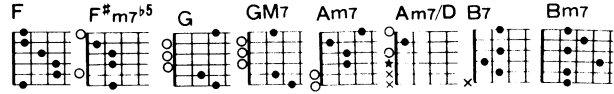

大都会

田中昌之・山下三智夫・友永ゆかり／作詞 山下三智夫／作曲

N.C Em

Piano+Synth.

Em Em

Strings

Em D G D/(F#) F C/(E)

あ あ はてしない -

Drs. 3.

Cm/(Eb) Cm G/(D) D7 G D/(F#) F C/(E)

ゆめをおい - つづ け --- あ あ いつのひか -

Cm/(Eb) D7 G B7 Em

あおぞら かけ - めく - る - -

Piano

Em Bm7 Am7 D7 GM7 Em

うらぎりのことばにも こきょうをはなれ— わずかなのぞみを—
うらぎりのまちでも おれのこころに ひをとも—