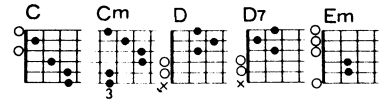

大都会

田中昌之・山下三智夫・友永ゆかり／作詞 山下三智夫／作曲

N.C Em

Piano+Synth.

Em Em

Strings

Em D G D/(F#) F C/(E)

あ あ はてしない -

Drs. 3.

Cm/(Eb) Cm G/(D) D7 G D/(F#) F C/(E)

ゆめをおい - つづ け --- あ あ いつのひか -

Cm/(Eb) D7 G B7 Em

あおぞら かけ - めく - る - -

Piano

Em Bm7 Am7 D7 GM7 Em

うらぎりのことばにも こきょうをはなれ— わずかなのぞみを—
うらぎりのまちでも おれのこころに ひをとも—